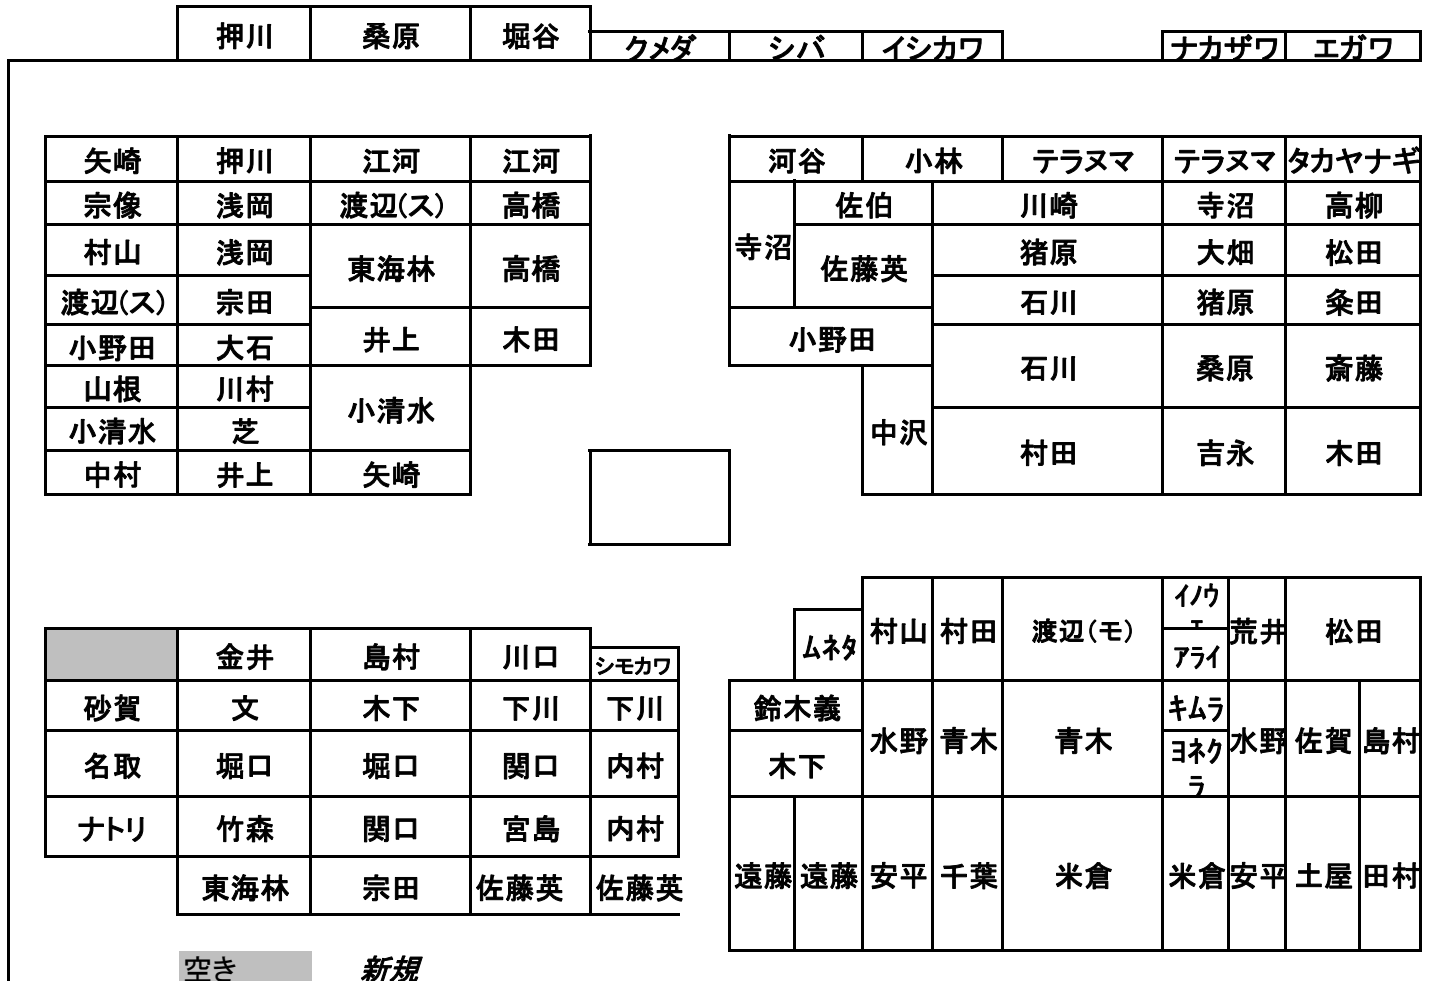

塚回りふれあい広場利用状況及び会則

見取り図 (2020/03/29現在)

注: おおまかな場所を示した略図です

(カタカナ記名は0.5区画)

会則

- 1、利用時間

夏季	8時～日没
冬季	9時～16時
- 2、自動車では来ない
- 3、犬は広場の中に入れてはいけない
- 4、担当区域は責任をもって守ること
- 5、雑草は区域内に埋め込んでもよい
- 6、薬剤散布時他人に迷惑をかけない
- 7、出したゴミ等は常に持ち帰ること
- 8、広場で焚火をしてはならない
- 9、広場にはゴミ他異物等は捨てない
- 10、使った道具等は手入れをして返す

確認事項

災害時一時避難場所になることがあります
 横浜市で事業を興す時は無条件で返還になります

塚回りふれあい広場
 運営委員長

木下